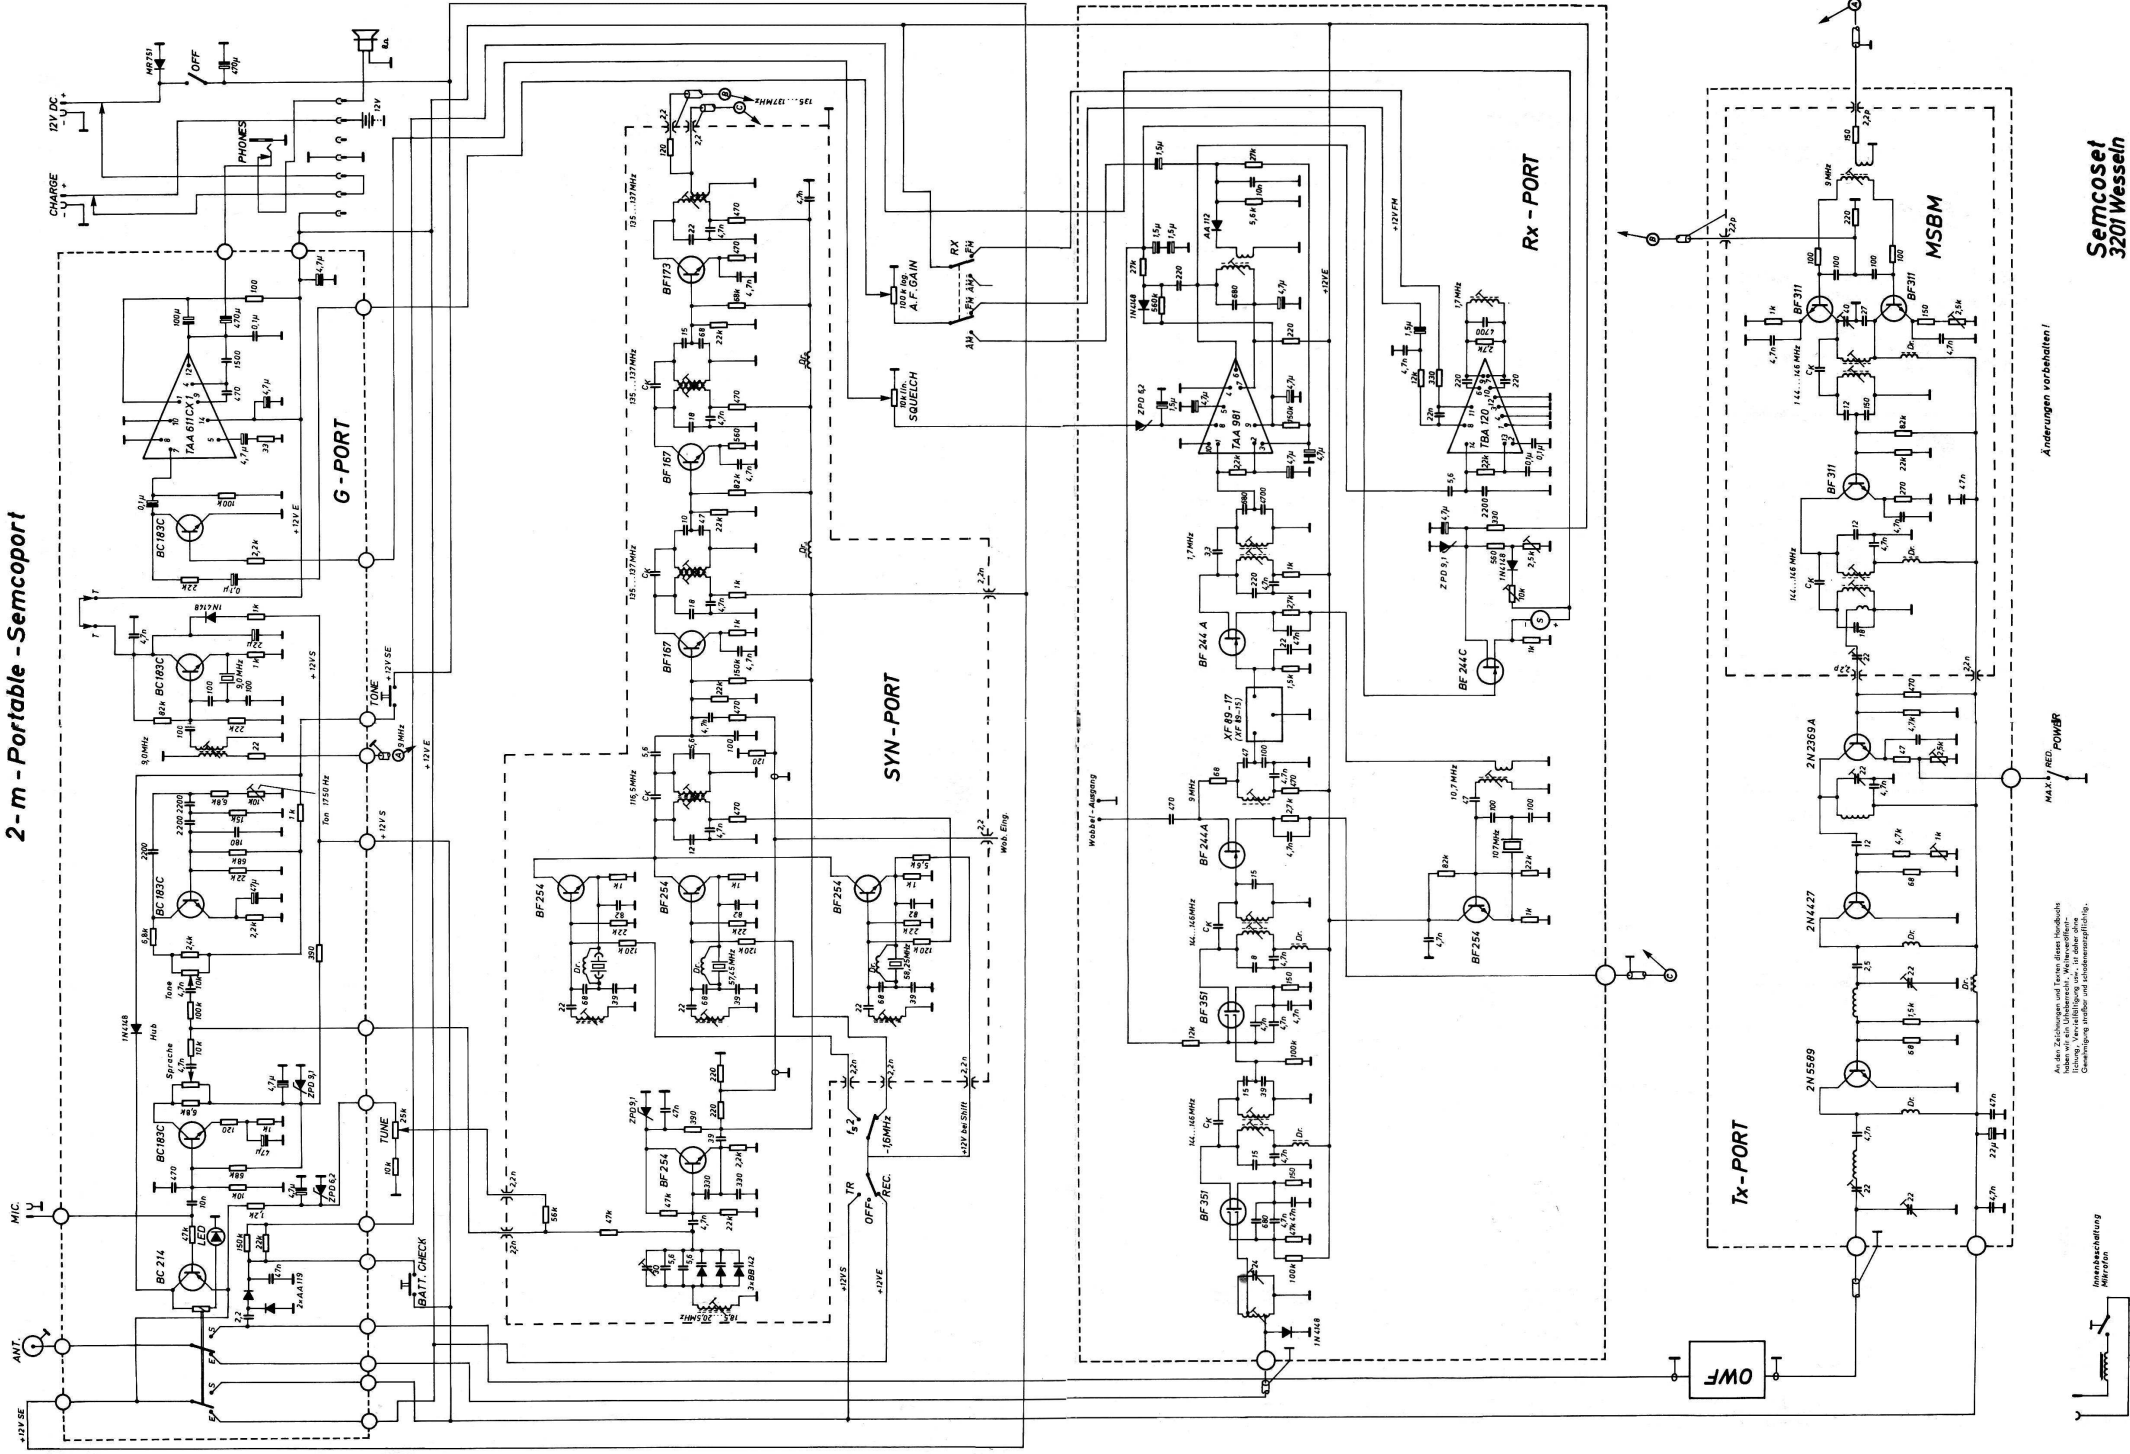

2 - m - Portable - Sencoport

MAX. RED. POWER

Wartungsbezeichnung: MSBM 220

Änderungen vorbehalten!

Sencoset 3201 Wesseln